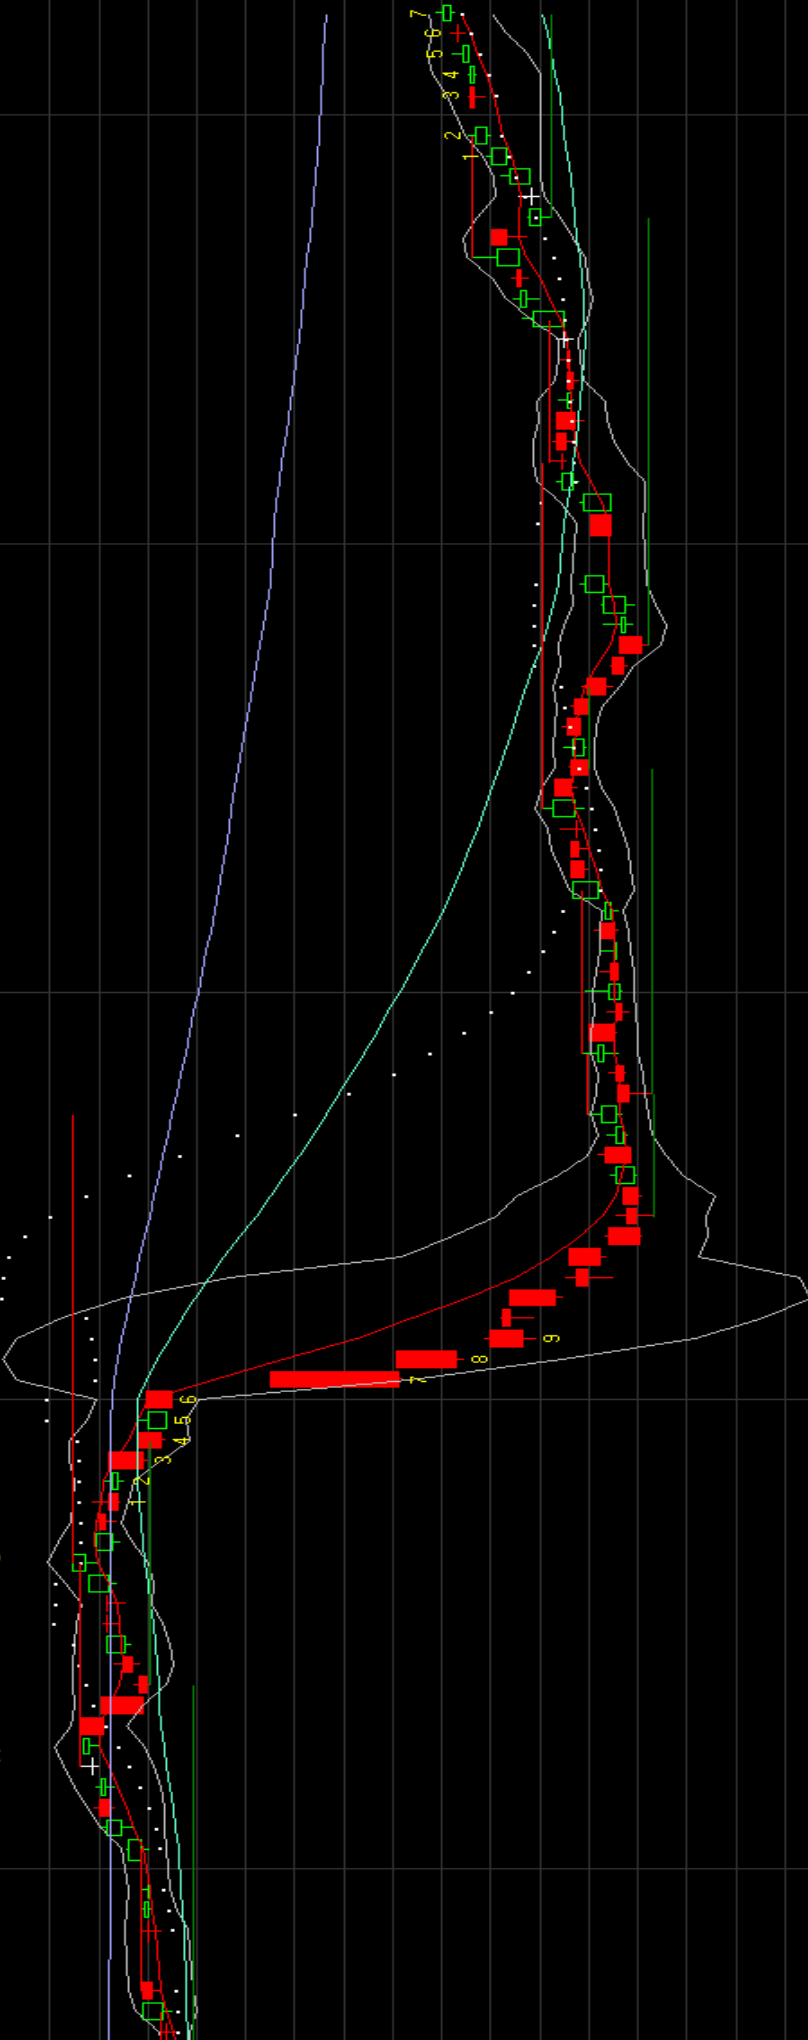

Open=37,50 Hoog=37,50 Laag=34,82 Slot=34,88 Vol=2.516,476

WBOL(7)+PAR(0,02) van WBOL(7) upper band+ WMA(55)+ Swingtelier+ EMA(200)+ Nico Bakker 4-2 PH&PL1

2018

Feb

Mrt

Apr

Mei

is 1u(12,26,10,Exponentieel gemiddelde, Cross MACD/Signaal lijn, 1 - Uur, Close,10,Y,Y), cGreen, cRed, cLime, cRed, \$003333FF, Y,98,100

34,26,10,1,32,5,5