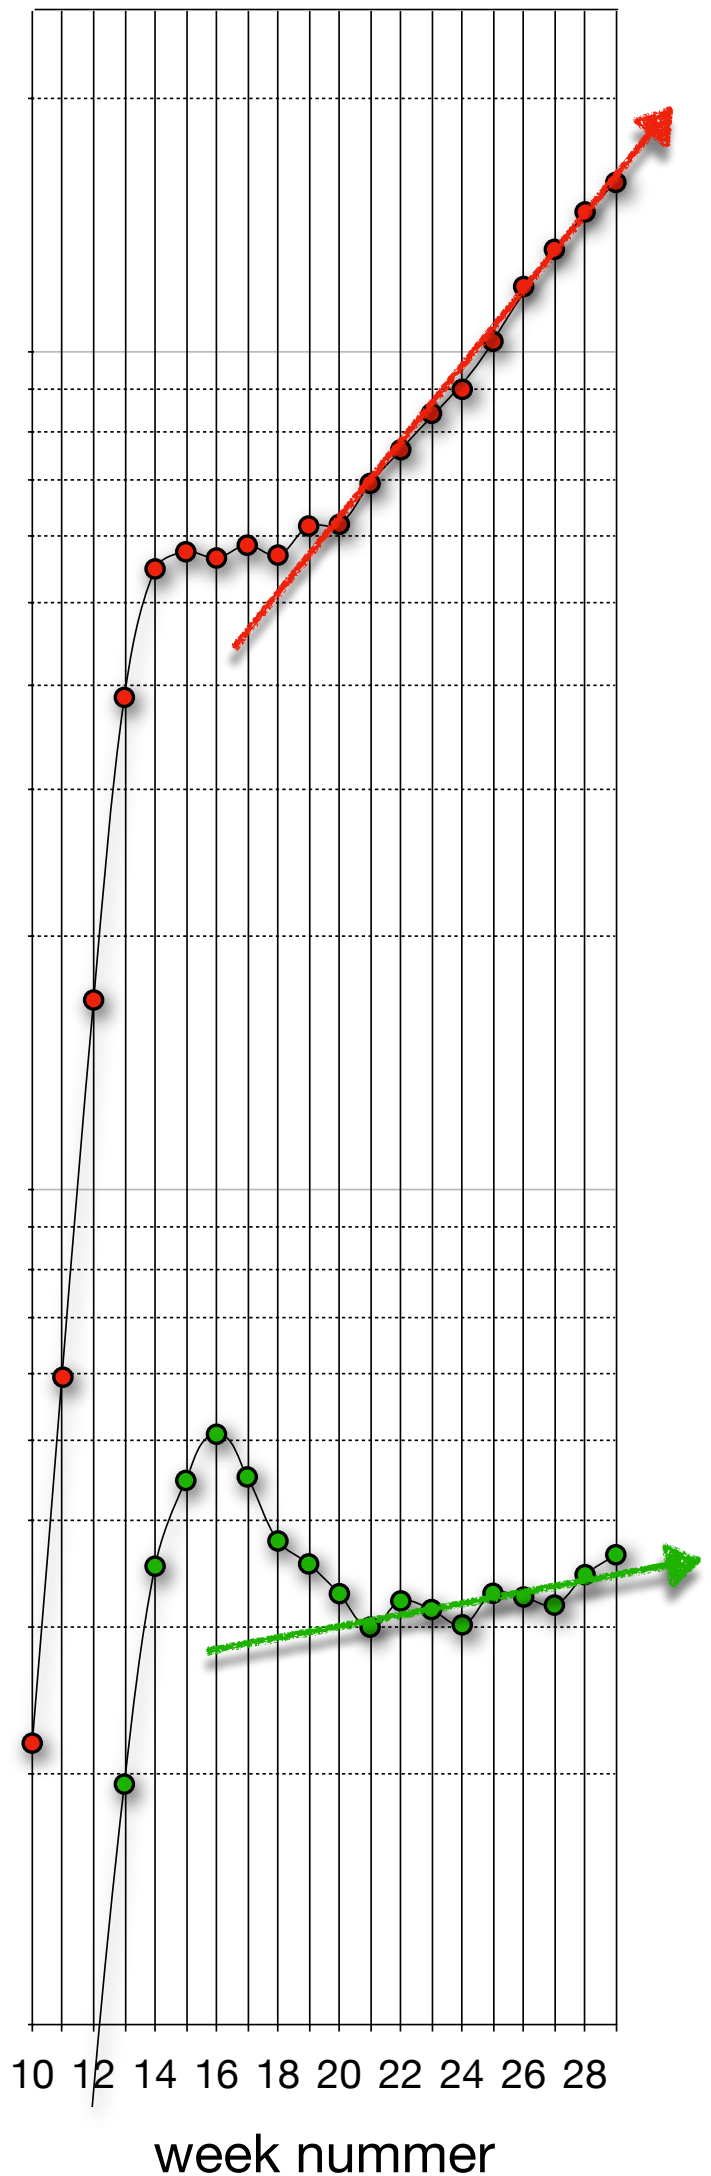

- geregistreerde besmettingen
- doden

week	besmet	dood
10	21.734	777
11	59.477	2.692
12	167.875	8.128
13	385.931	19.418
14	549.508	35.362
15	576.035	44.769
16	566.238	50.835
17	586.506	45.208
18	570.774	37.907
19	618.356	35.586
20	621.158	32.788
21	695.189	29.907
22	762.793	32.143
23	842.908	31.386
24	900.522	30.098
25	1.027.730	32.824
26	1.194.900	32.489
27	1.323.424	31.776
28	1.466.996	34.548
29	1.591.287	36.496

1.000.000

100.000

10.000

week nummer